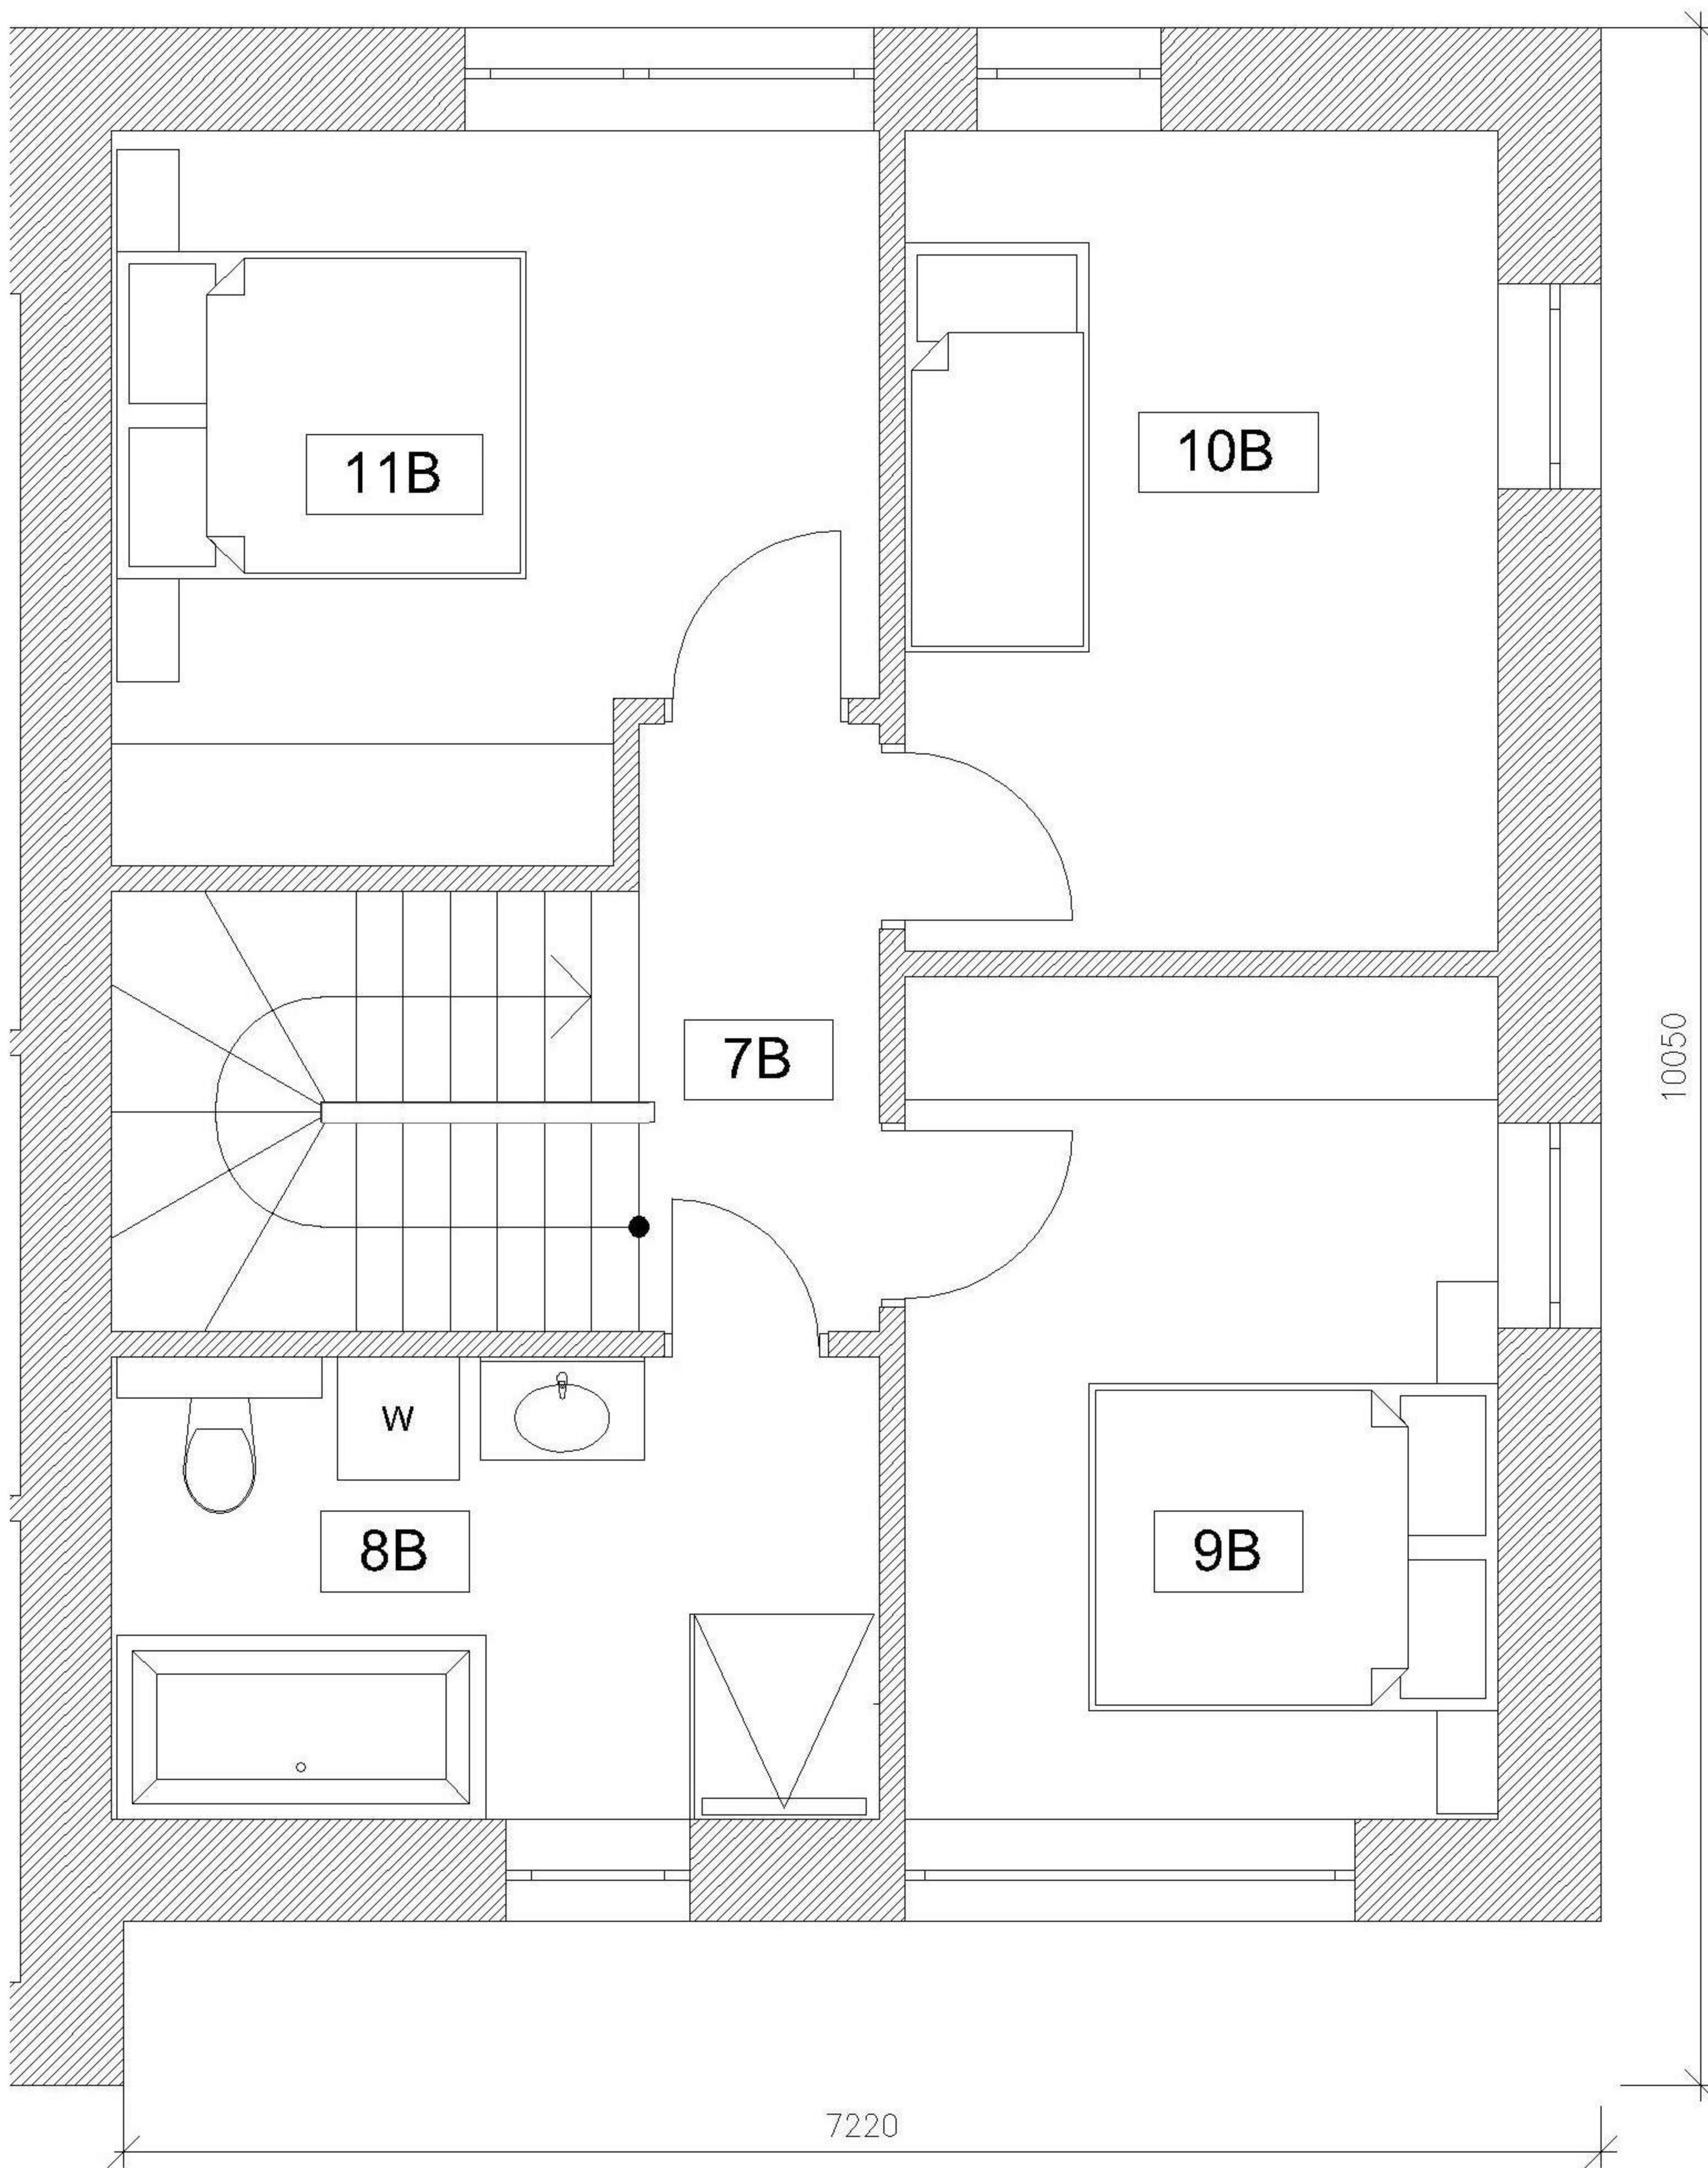

1 a. PATALPU EKSPLIKACIJA

Nr.	Patalpa	m ²
1A	Holas	5,33m ²
2A	WC	2,36m ²
3A	Laiptine	5,41m ²
4A	Virtuve	9,53m ²
5A	Svetaine	24,62m ²
6A	Tech. Patalpa	4,97m ²
Viso:		52,22m ²

2 a. PATALPU EKSPLIKACIJA

Nr.	Patalpa	m ²
7A	Holas	3,48m ²
8A	WC	8,46m ²
9A	Miegamasis	11,90m ²
10A	Kambarys	11,63m ²
11A	Kambarys	12,43m ²
Viso:		47,90m ²