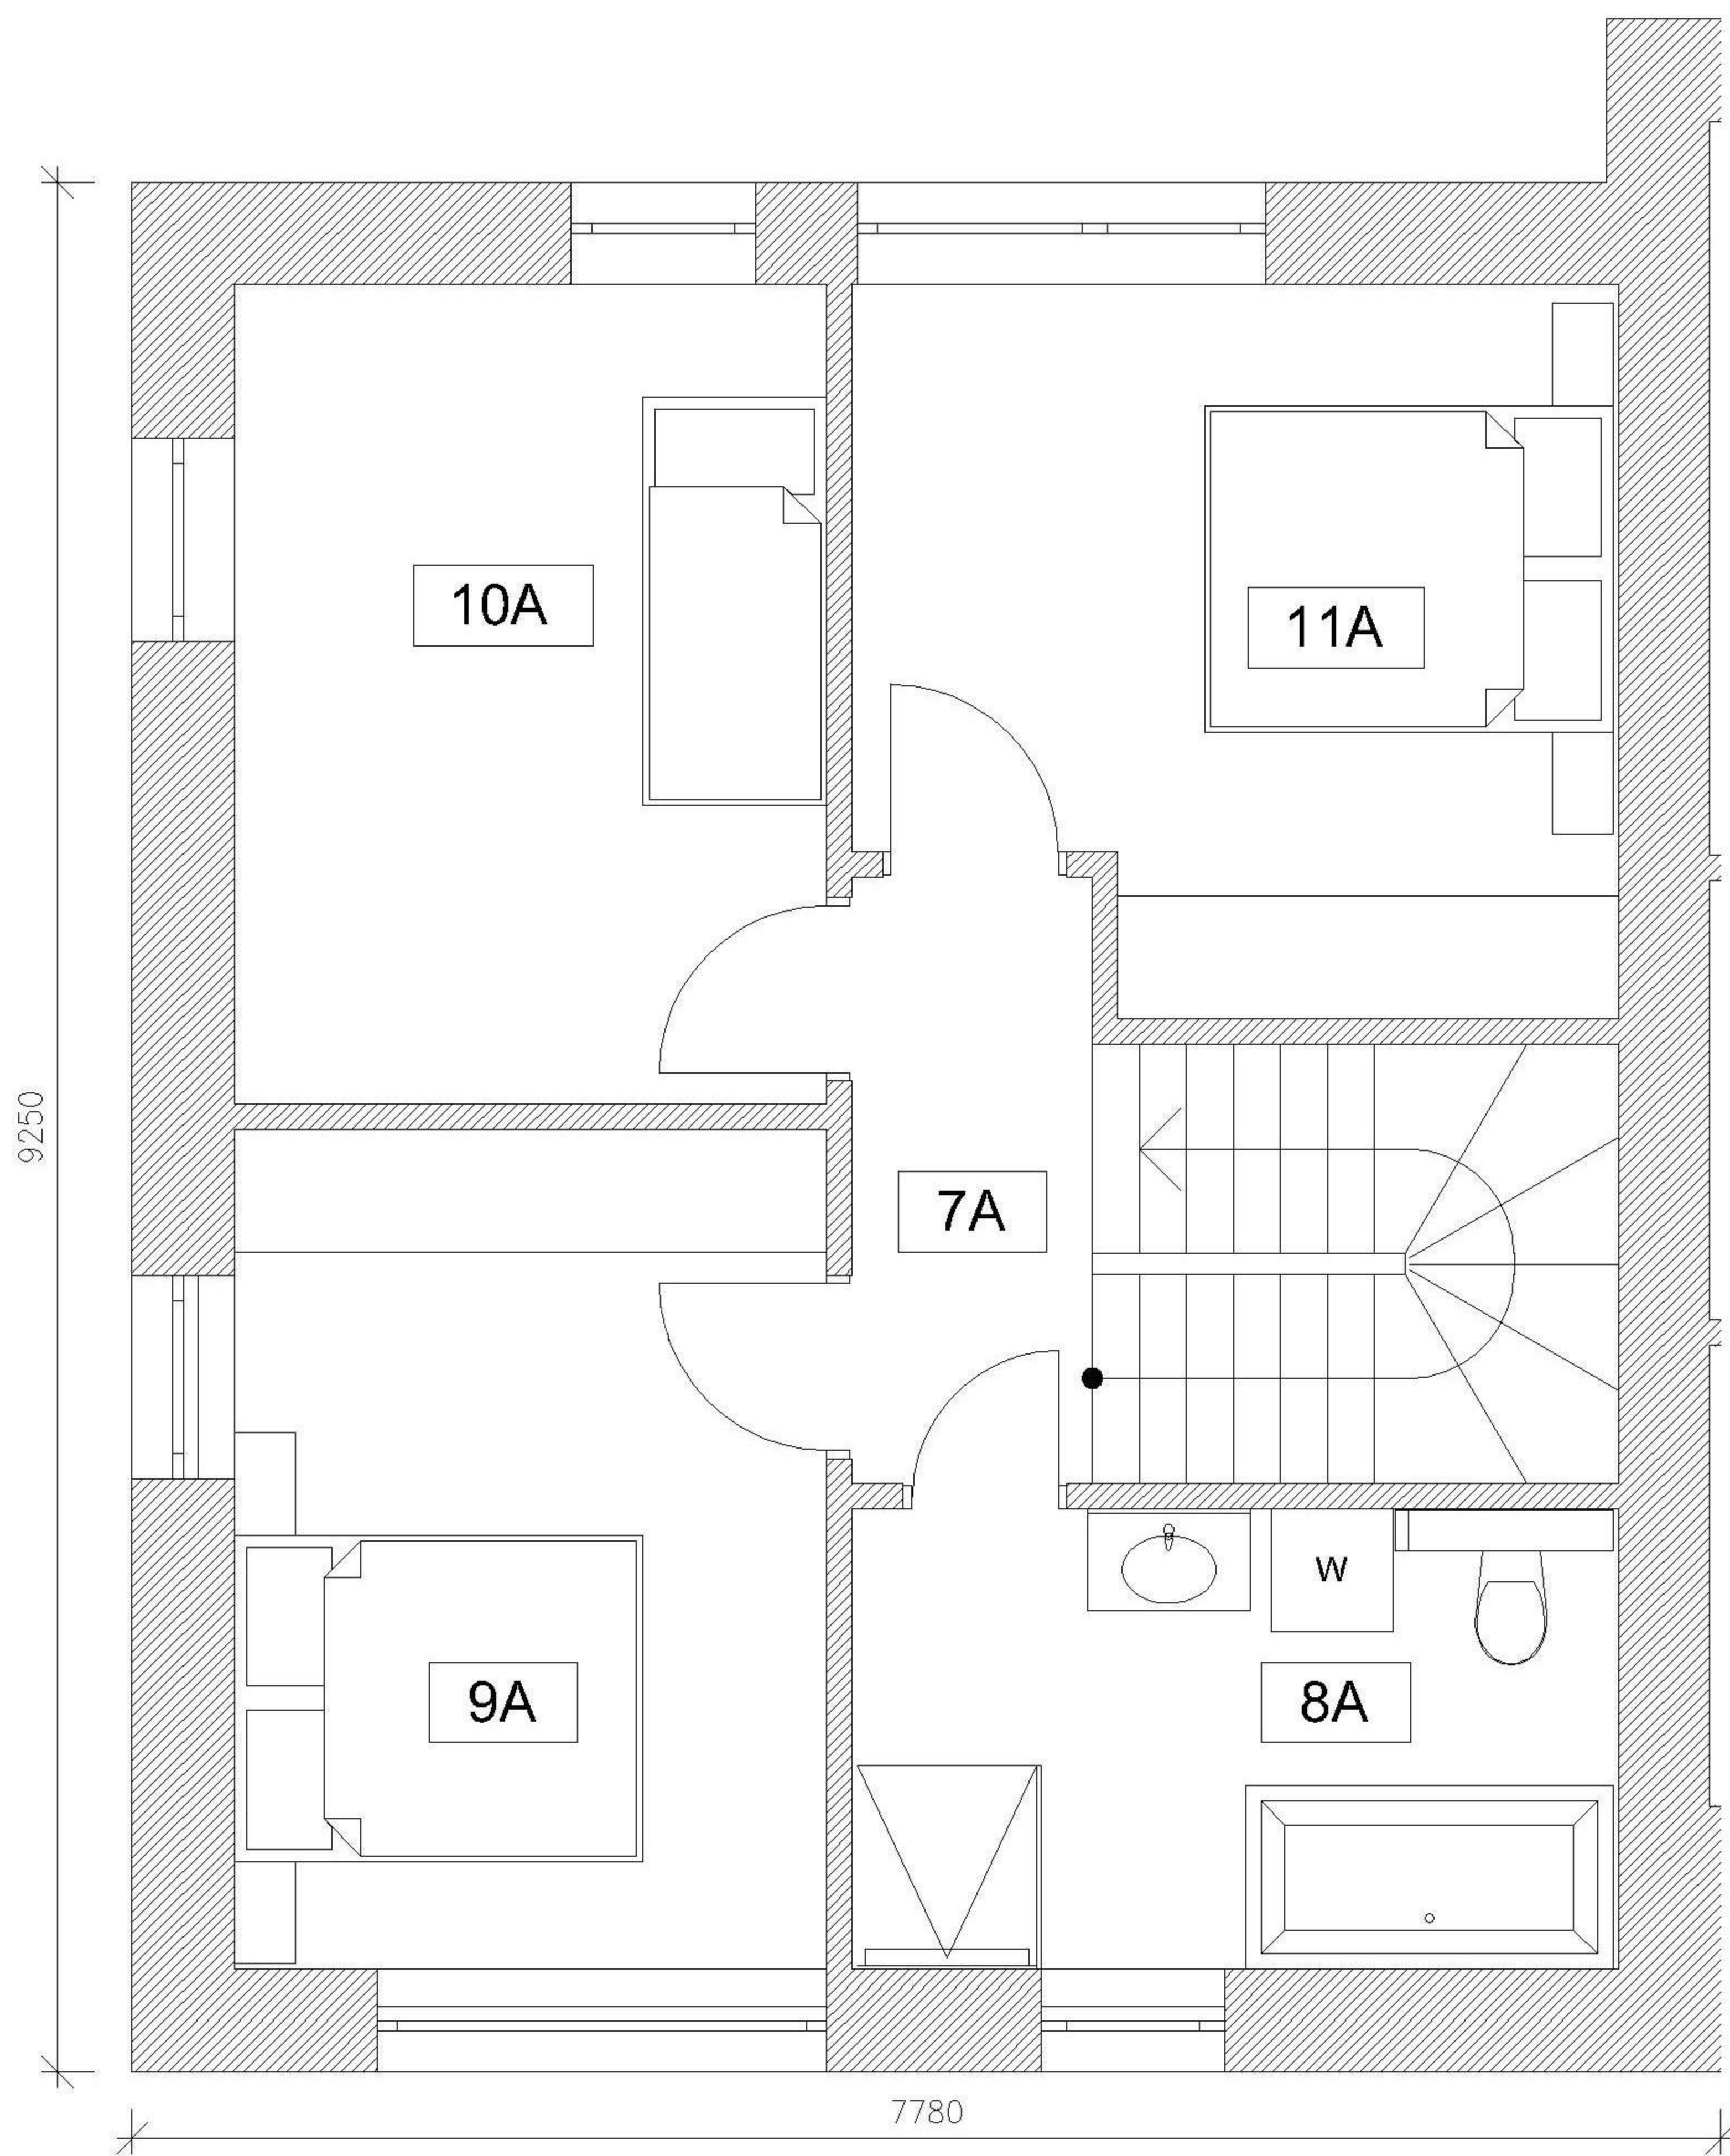

1 a. PATALPU EKSPLIKACIJA

Nr.	Patalpa	m ²
1A	Holas	5,33m ²
2A	WC	2,36m ²
3A	Laiptine	5,41m ²
4A	Virtuve	9,53m ²
5A	Svetaine	24,62m ²
6A	Tech. Patalpa	4,97m ²
Viso:		52,22m ²

2 a. PATALPU EKSPLIKACIJA

Nr.	Patalpa	m ²
7A	Holas	3,48m ²
8A	WC	8,46m ²
9A	Miegamasis	11,90m ²
10A	Kambarys	11,63m ²
11A	Kambarys	12,43m ²
Viso:		47,90m ²